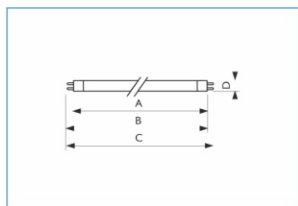

Lampy do akwarium

Świetłówki do akwarium

Aquarelle Barwa /89

Opis produktu:

- Świetłówka liniowa

Cechy:

- Strumień świetlny stanowiący bardzo dokładny odpowiednik długości fal światła naturalnego, wymaganego do prawidłowej fotosyntezy i syntezy chlorofilu

Zastosowania:

- Lampa nadaje się doskonale do oddawania rzeczywistego piękna flory i fauny w akwariach słodkowodnych

Osprzęt:

- Lampa na napięcie sieciowe, wykorzystywana z zapłonikiem lub osprzętem HF

Wymiary	A		B		C		D
	maks.	min.	maks.	maks.	maks.	maks.	
1	288.3	293.0	295.4	302.5	302.5	16	
2	549.0	553.7	556.1	563.2	563.2	17	
3	849.0	853.7	856.1	863.2	863.2	17	
4	1149.0	1153.7	1156.1	1163.2	1163.2	17	

Wymiary	A		B		C		D
	maks.	min.	maks.	maks.	maks.	maks.	
5	437.4	442.1	444.5	451.6	451.6	28	
6	589.8	594.5	596.9	604	604	28	
7	894.6	899.3	901.7	908.8	908.8	28	
8	1199.4	1204.1	1206.5	1213.6	1213.6	28	
9	1047	1051.7	1054.1	1061.2	1061.2	28	
10	1500	1504.1	1507.1	1514.2	1514.2	28	

Nazwa produktu	Moc/Kod barwy		Temp. barwowa	Strumień świetlny	Strumień świetlny EM	Wymiary		Kod EOC 8711500...
			[K]	[lm]	[lm]			
TL	8 W/89	G5	10000		340	1	FAM	627810 27
TL-D	15 W/89	G13	10000		750	5	SLV / 25	893833 40
TL-D	18 W/89	G13	10000		1020	6	SLV / 25	893888 40
TL-D	30 W/89	G13	10000		1820	7	SLV / 25	893864 40
TL-D	36 W/89	G13	10000		2450	8	SLV / 25	893901 40
TL-D	38 W/89	G13	10000		2430	9	SLV / 25	628718 40
TL-D	58 W/89	G13	10000		3800	10	SLV / 25	895219 40
TL5 High Output	24 W/898	G5		1050		2	SLV / 40	897923 55
TL5 High Output	39 W/898	G5		1900		3	SLV / 40	897947 55
TL5 High Output	54 W/898	G5		2800		4	SLV / 40	897961 55