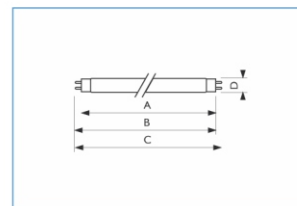

Lampy do akwarium

Świetłówki do akwarium

Aquarelle Barwa /89

Opis produktu:

- Świetłówka liniowa

Cechy:

- Strumień świetlny stanowiący bardzo dokładny odpowiednik długości fal światła naturalnego, wymaganego do prawidłowej fotosyntezy i syntezy chlorofilu

Zastosowania:

- Lampa nadaje się doskonale do oddawania rzeczywistego piękna flory i fauny w akwariach słodkowodnych

Osprzęt:

- Lampa na napięcie sieciowe, wykorzystywana z zapłonikiem lub osprzętem HF

Wymiary	A		B		C		D
	maks.	min.	maks.	maks.	maks.	maks.	
1	288.3	293.0	295.4	302.5	302.5	16	
2	549.0	553.7	556.1	563.2	563.2	17	
3	849.0	853.7	856.1	863.2	863.2	17	
4	1149.0	1153.7	1156.1	1163.2	1163.2	17	

Wymiary	A		B		C		D
	maks.	min.	maks.	maks.	maks.	maks.	
5	437.4	442.1	444.5	451.6	451.6	28	
6	589.8	594.5	596.9	604	604	28	
7	894.6	899.3	901.7	908.8	908.8	28	
8	1199.4	1204.1	1206.5	1213.6	1213.6	28	
9	1047	1051.7	1054.1	1061.2	1061.2	28	
10	1500	1504.1	1507.1	1514.2	1514.2	28	

Nazwa produktu	Moc/Kod barwy		Temp. barwowa	Strumień świetlny	Strumień świetlny EM	Wymiary		Kod EOC 8711500...
			[K]	[lm]	[lm]			
TL	8 W/89	G5	10000		340	1	FAM	627810 27
TL-D	15 W/89	G13	10000		750	5	SLV / 25	893833 40
TL-D	18 W/89	G13	10000		1020	6	SLV / 25	893888 40
TL-D	30 W/89	G13	10000		1820	7	SLV / 25	893864 40
TL-D	36 W/89	G13	10000		2450	8	SLV / 25	893901 40
TL-D	38 W/89	G13	10000		2430	9	SLV / 25	628718 40
TL-D	58 W/89	G13	10000		3800	10	SLV / 25	895219 40
TL5 High Output	24 W/898	G5		1050		2	SLV / 40	897923 55
TL5 High Output	39 W/898	G5		1900		3	SLV / 40	897947 55
TL5 High Output	54 W/898	G5		2800		4	SLV / 40	897961 55