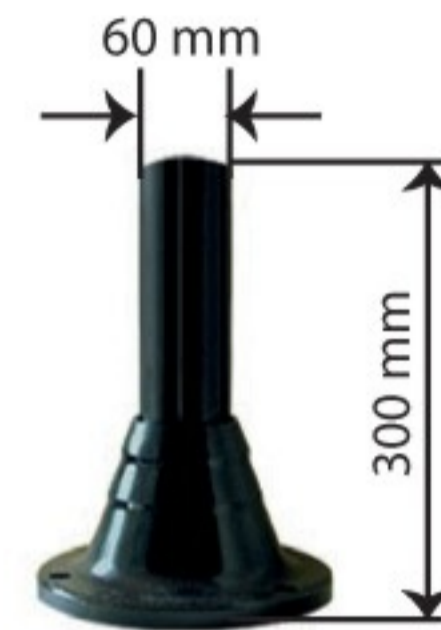

**Słupki ogrodowe,
jednoelementowe**

**One – element garden
light posts**

**Садовые столбики
одноэлементные**

Sop 1200K

Sop 900K

Sop 600K

Sop 300K

Sop 200K