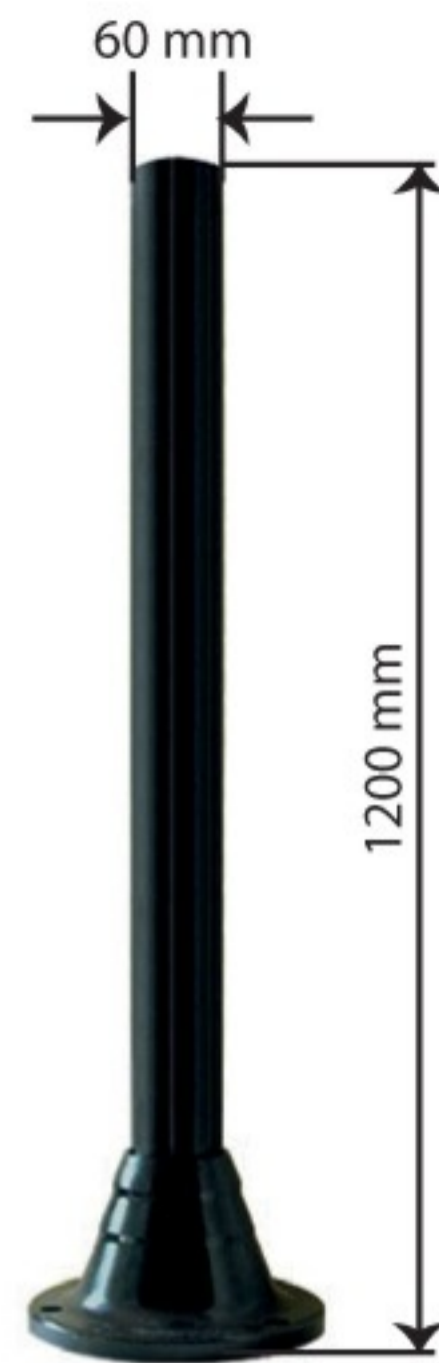

**Słupki ogrodowe,
jednoelementowe**

**One – element garden
light posts**

**Садовые столбики
одноэлементные**

Sop 1200K

Sop 900K

Sop 600K

Sop 300K

Sop 200K