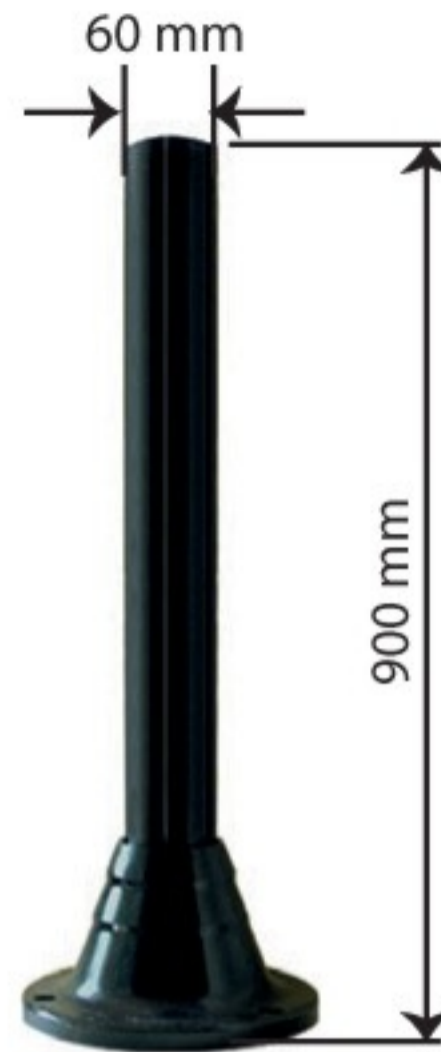

**Słupki ogrodowe,
jednoelementowe**

**One – element garden
light posts**

**Садовые столбики
одноэлементные**

Sop 1200K

Sop 900K

Sop 600K

Sop 300K

Sop 200K